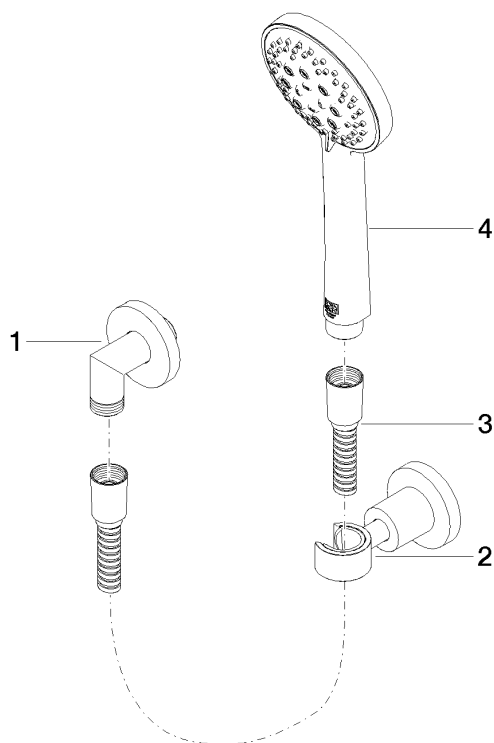

TARA Garniture de douche avec rosaces individuelles FlowReduce - Laiton brossé (Or 23cts)

TARA

27 803 892

- COMPACT RAIN, débit max. 6,8 l/min (à 3 bar)
- 3 ou 5 jets réglables : normal, doux, massant
- avec système anti-calcaire
- sortie douche 1/2"
- rosace pour coude mural Ø 55 mm
- flexible de douche métallique 1250 mm avec protection anti-torsion intégrée
- coude mural 1/2"
- Ce produit contribue au respect des exigences des systèmes d'évaluation des bâtiments écologiques, par exemple LEED®, BREEAM®, DGNB

Accessoires recommandés

- Coude mural à encastrer - 35 085 970 90**
- profondeur de montage max. 163 mm
 - profondeur de montage mini. 90 mm

27 803 892
mm [inches]

Diagramme de débit

Certificats

LGA_29984.

27 803 892

Liste des pièces de rechange

N°	Article Numéro	Désignation	Fréquence de montage	Délai de livraison
1	28 450 892-28	raccord	1	-
La pièce de rechange ne peut plus être commandée, veuillez commander l'article de remplacement				
2	28 050 892-28	TARA Support de douchette - Laiton brossé (Or 23cts)	1	20
3	28 104 970-28	Flexible métallique de douche 1/2" x 1/2" x 1250 mm - Laiton brossé (Or 23cts)	1	10
4	28 014 979-28 0010	Douchette à main - Laiton brossé (Or 23cts)	1	-
La pièce de rechange ne peut plus être commandée, veuillez commander l'article de remplacement				
	28018979-280010	Douchette à main FlowReduce - Laiton brossé (Or 23cts)		