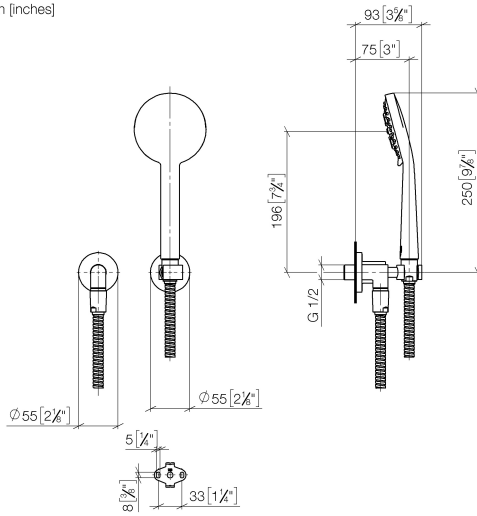

TARA Garniture de douche avec rosaces individuelles FlowReduce - Laiton brossé (Or 23cts)

TARA

27 803 892

- COMPACT RAIN, débit max. 6,8 l/min (à 3 bar)
- 3 ou 5 jets réglables : normal, doux, massant
- avec système anti-calcaire
- sortie douche 1/2"
- rosace pour coude mural Ø 55 mm
- flexible de douche métallique 1250 mm avec protection anti-torsion intégrée
- coude mural 1/2"
- Ce produit contribue au respect des exigences des systèmes d'évaluation des bâtiments écologiques, par exemple LEED®, BREEAM®, DGNB

Accessoires recommandés

- Coude mural à encastrer - 35 085 970 90**
- profondeur de montage max. 163 mm
 - profondeur de montage mini. 90 mm

27 803 892
mm [inches]

Diagramme de débit

Certificats

LGA_29984.

27 803 892

Liste des pièces de rechange

N°	Article Numéro	Désignation	Fréquence de montage	Délai de livraison
1	28 450 892-28	raccord	1	-
La pièce de rechange ne peut plus être commandée, veuillez commander l'article de remplacement				
2	28 050 892-28	TARA Support de douchette - Laiton brossé (Or 23cts)	1	20
3	28 104 970-28	Flexible métallique de douche 1/2" x 1/2" x 1250 mm - Laiton brossé (Or 23cts)	1	10
4	28 014 979-28 0010	Douchette à main - Laiton brossé (Or 23cts)	1	-
La pièce de rechange ne peut plus être commandée, veuillez commander l'article de remplacement				
	28018979-280010	Douchette à main FlowReduce - Laiton brossé (Or 23cts)		